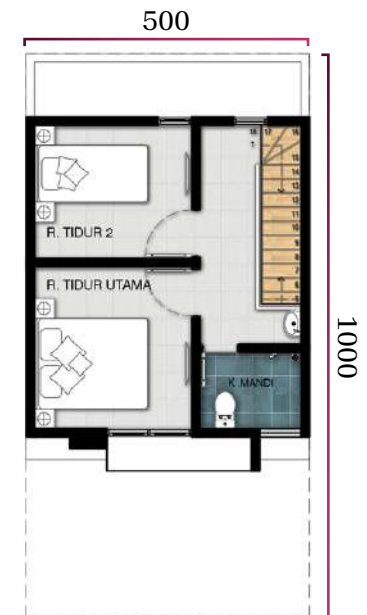

Tipe

ARDEN

LB/LT 55/50

2 Kamar Tidur

1 Kamar Mandi

Carport Untuk 2 Mobil

Denah Lantai 1

Denah Lantai 2

Tipe

ARDEN-A

LB/LT 68/60

3 Kamar Tidur

2 Kamar Mandi

Carport Untuk 2 Mobil

Denah Lantai 1

Denah Lantai 2

Tipe

ARDEN-B

LB/LT 82/70

3 Kamar Tidur

2 Kamar Mandi

Carport Untuk 2 Mobil

Denah
Lantai 1

Denah
Lantai 2

Tipe

ASHDALE

LB/LT 82/60

4 Kamar Tidur

3 Kamar Mandi

Carport Untuk 2 Mobil

Denah
Lantai 1

Denah
Lantai 2