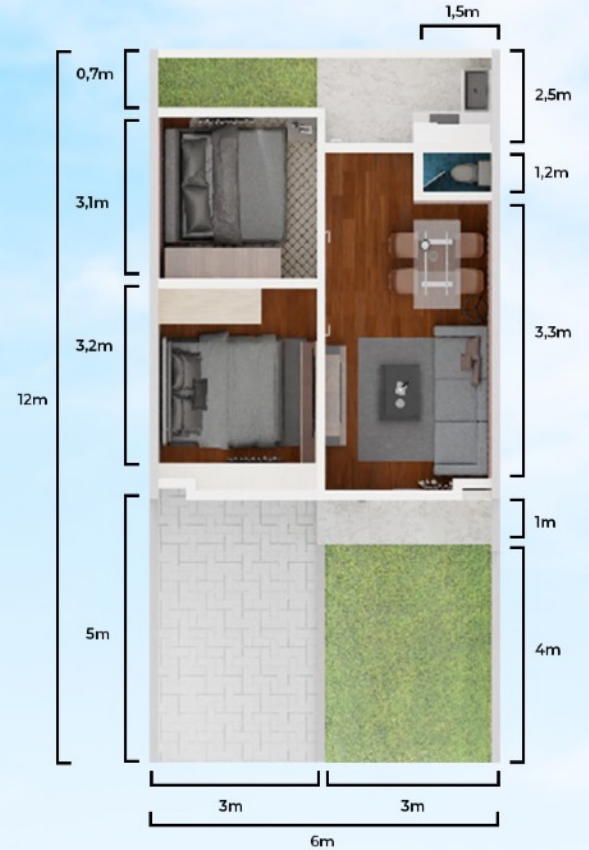

RUMAH 1 LANTAI TYPE 72/36

**ASTERION** 6 X 12 m

- 2 Bedroom
- 1 Bathroom
- 1 Carport

RUMAH 1 LANTAI TYPE 72/38

**ASTERION** 6 X 12 m

- 2 Bedroom
- 1 Bathroom
- 1 Carport

RUMAH 1 LANTAI TYPE 90/42

**ASTERION** 6 X 15 m

- 2 Bedroom
- 1 Bathroom
- 1 Carport

RUMAH 1 LANTAI TYPE 90/58

# ASTERION

6 X 15 m

- 3 Bedroom
- 1 Bathroom
- 1 Carport

**Dream Park**

**RUMAH 2 LANTAI TYPE 72/70**

**AION**

**6 X 12 m**

-   
**3 Bedroom**
-   
**2 Bathroom**
-   
**1 Carport**

Dream Park

RUMAH 2 LANTAI TYPE 81/70

**AION**

6 X 13,5 m

- 3 Bedroom
- 2 Bathroom
- 1 Carport