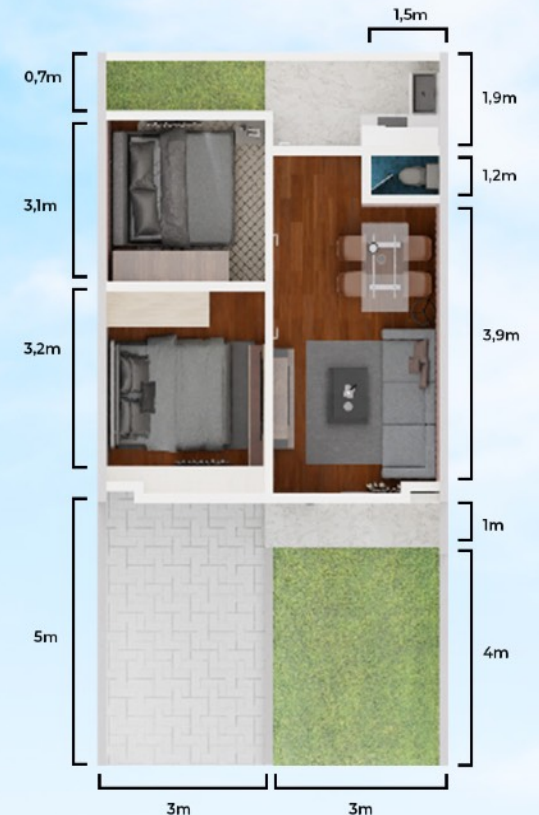

RUMAH 1 LANTAI TYPE 72/36

**ASTERION** 6 X 12 m

- 2 Bedroom
- 1 Bathroom
- 1 Carport

RUMAH 1 LANTAI TYPE 72/38

**ASTERION** 6 X 12 m

- 2 Bedroom
- 1 Bathroom
- 1 Carport

RUMAH 1 LANTAI TYPE 90/42

**ASTERION** 6 X 15 m

- 2 Bedroom
- 1 Bathroom
- 1 Carport

RUMAH 1 LANTAI TYPE 90/58

# ASTERION

6 X 15 m

- 3 Bedroom
- 1 Bathroom
- 1 Carport

**Dream Park**

**RUMAH 2 LANTAI TYPE 72/70**

**AION**

**6 X 12 m**

-   
**3 Bedroom**
-   
**2 Bathroom**
-   
**1 Carport**

Dream Park

RUMAH 2 LANTAI TYPE 81/70

**AION**

6 X 13,5 m

- 3 Bedroom
- 2 Bathroom
- 1 Carport