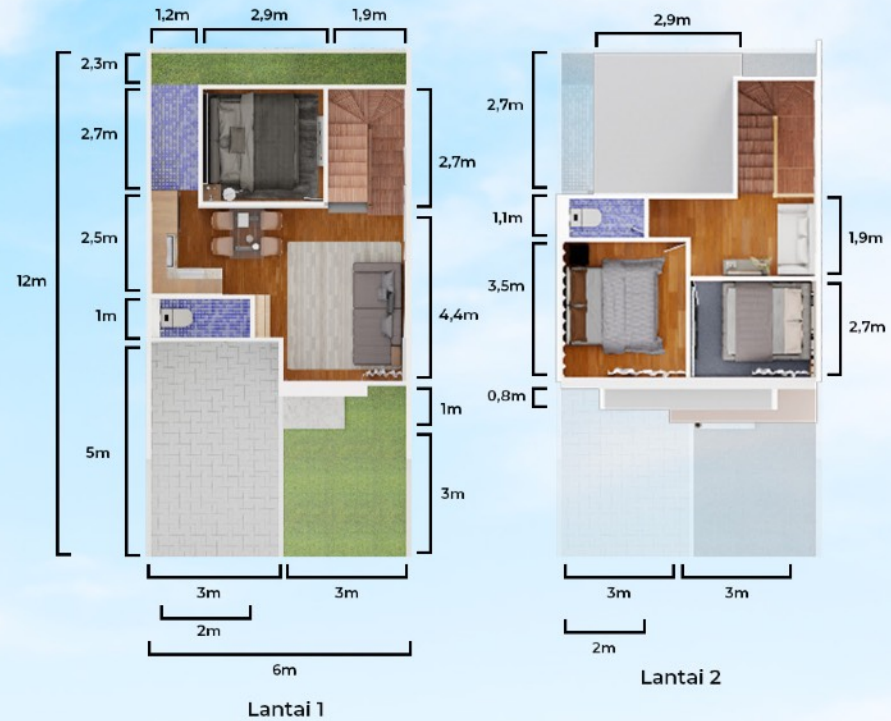

RUMAH 1 LANTAI TYPE 72/36

**ASTERION** 6 X 12 m

- 2 Bedroom
- 1 Bathroom
- 1 Carport

RUMAH 1 LANTAI TYPE 72/38

**ASTERION** 6 X 12 m

- 2 Bedroom
- 1 Bathroom
- 1 Carport

RUMAH 1 LANTAI TYPE 90/42

**ASTERION** 6 X 15 m

- 2 Bedroom
- 1 Bathroom
- 1 Carport

RUMAH 1 LANTAI TYPE 90/58

# ASTERION

6 X 15 m

- 3 Bedroom
- 1 Bathroom
- 1 Carport

**Dream Park**

**RUMAH 2 LANTAI TYPE 72/70**

**AION**

**6 X 12 m**

-   
**3 Bedroom**
-   
**2 Bathroom**
-   
**1 Carport**

Dream Park

RUMAH 2 LANTAI TYPE 81/70

**AION**

6 X 13,5 m

- 3 Bedroom
- 2 Bathroom
- 1 Carport