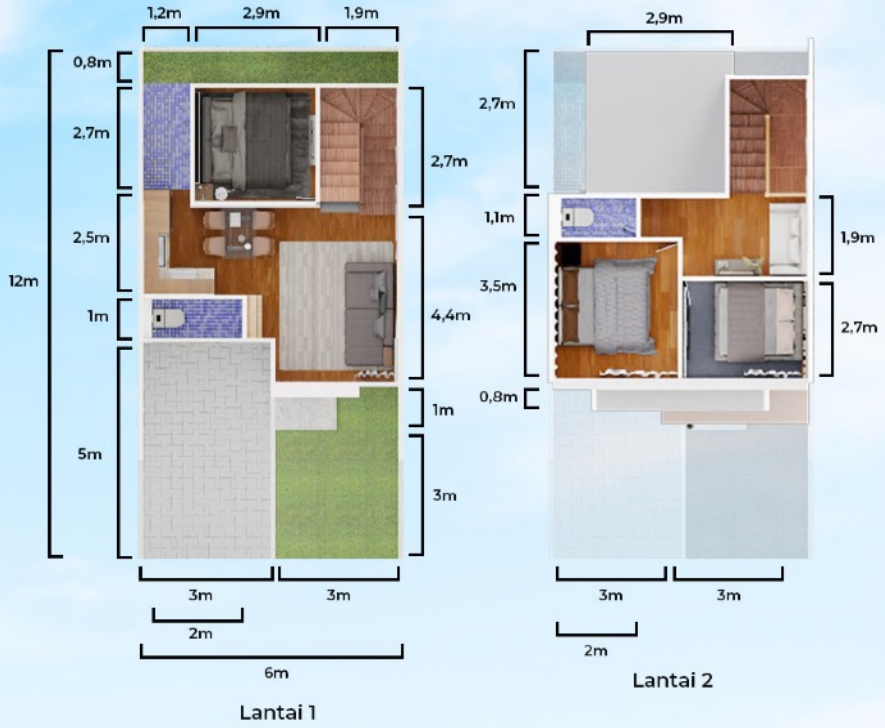

RUMAH 1 LANTAI TYPE 72/36

**ASTERION** 6 X 12 m

- 2 Bedroom
- 1 Bathroom
- 1 Carport

RUMAH 1 LANTAI TYPE 72/38

**ASTERION** 6 X 12 m

- 2 Bedroom
- 1 Bathroom
- 1 Carport

RUMAH 1 LANTAI TYPE 90/42

**ASTERION** 6 X 15 m

- 2 Bedroom
- 1 Bathroom
- 1 Carport

RUMAH 1 LANTAI TYPE 90/58

# ASTERION

6 X 15 m

- 3 Bedroom
- 1 Bathroom
- 1 Carport

**Dream Park**

**RUMAH 2 LANTAI TYPE 72/70**

**AION**

**6 X 12 m**

-   
**3 Bedroom**
-   
**2 Bathroom**
-   
**1 Carport**

Dream Park

RUMAH 2 LANTAI TYPE 81/70

**AION**

6 X 13,5 m

- 3 Bedroom
- 2 Bathroom
- 1 Carport