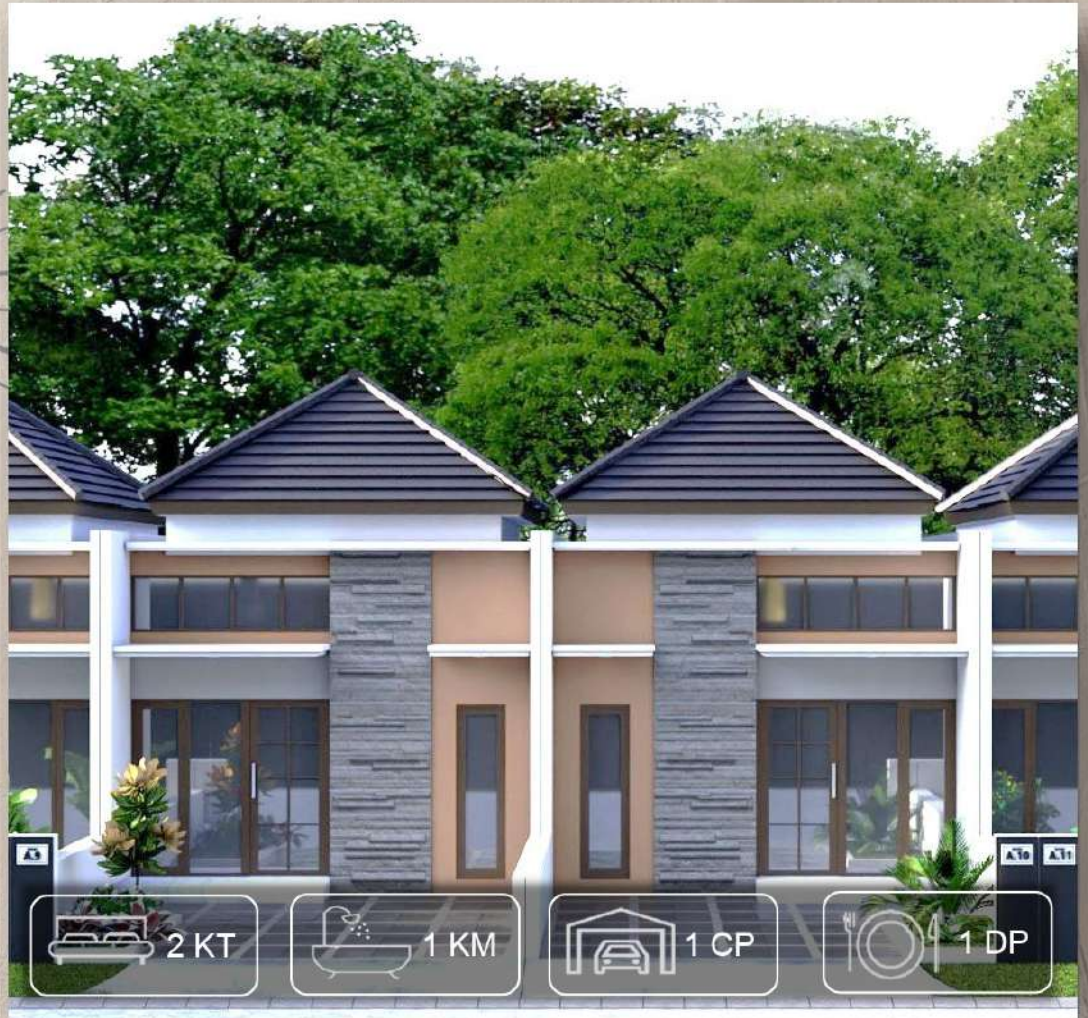

# Type MONTANA

LB:36 / LT:60

( 5 x 12 )

RP. 368.800.000

Free :  
Pagar Belakang Keliling  
Taman  
Top Table (Dapur)

# Type Ambrosia

LB:40 / LT:72  
( 6 x 12 )

RP. 453.800.000

Free :  
Canopy  
Pagar Belakang Keliling  
Taman  
Top Table (Dapur)