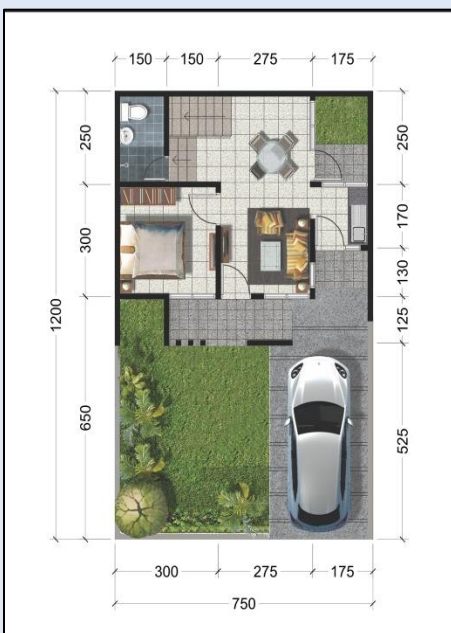

J A S M I N E
7,5 x 12

LT 90 m²
LB 42 m²

- | | | | |
|---|---|---|---|
|  | 2 |  | 1 |
|  | 1 |  | 1 |
|  | 1 | | |

A S T E R

7x13

LT 90 m²

LB 82 m²

3

1

2

1

1+1

LAVENDER

8 x 15

LT 120 m²

LB 91 m²

	3		1
	2		1
	1+1		

ORCHID

8x15

LT 120 m²

LB 110 m²

4+1

1

2+1