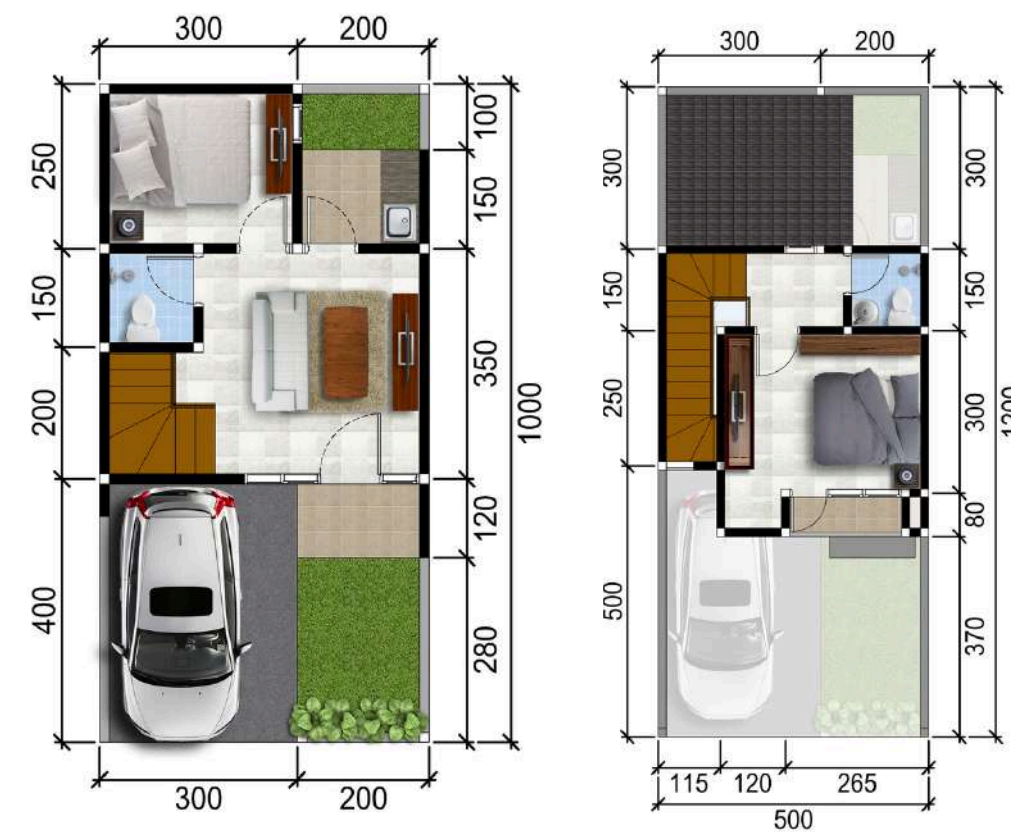

TYPE. MEZZANINE

28/27
31/27

GRAND ALANA
WONOREJO

DIMENSI

3 x 9

opsi A

opsi B

1

DENAH LT.2
SKALA 1:50

opsi B

TYPE.
30/50

DIMENSI

5 x 10
1 Lantai

2

1

1

TYPE.
48/50

DIMENSI

5 x 10

2 Lantai

2

2

1

TYPE.
66/60

DIMENSI

5 x 12

2 Lantai

3

2

1

TYPE.
66/60

DIMENSI