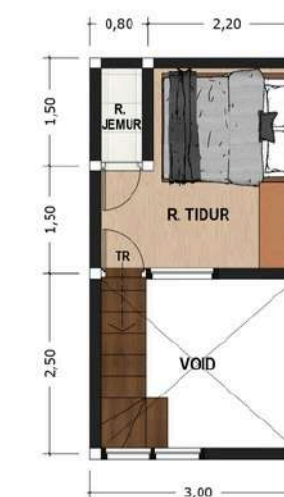

TYPE. MEZZANINE

28/27
31/27

GRAND ALANA
WONOREJO

DIMENSI

3 x 9

opsi A

opsi B

1

2

1

1

1

1

DENAH LT.1
SKALA 1:50

DENAH LT.2
SKALA 1:50

opsi A

DENAH LT.2
SKALA 1:50

opsi B

TYPE.
30/50

DIMENSI

5 x 10
1 Lantai

2

1

1

DIMENSI

5 x 12

2 Lantai

3

2

1

TYPE.
66/60

DIMENSI