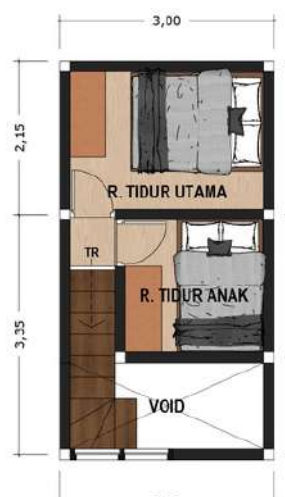

TYPE. MEZZANINE

28/27
31/27

GRAND ALANA
WONOREJO

DIMENSI

3 x 9

opsi A

opsi B

1

2

1

1

1

1

DENAH LT.1
SKALA 1:50

DENAH LT.2
SKALA 1:50

opsi A

DENAH LT.2
SKALA 1:50

opsi B

TYPE.
30/50

DIMENSI

5 x 10
1 Lantai

2

1

1

DIMENSI

5 x 12

2 Lantai

3

2

1

TYPE.
66/60

DIMENSI