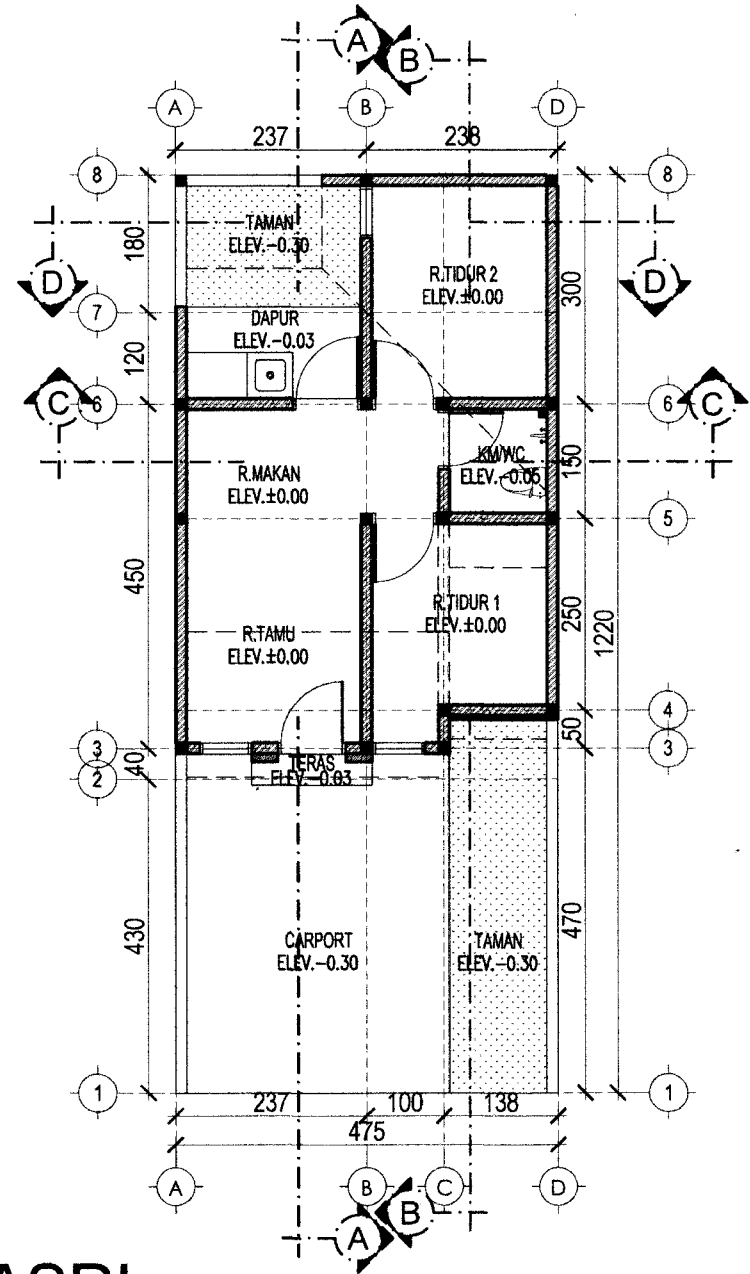

DENAH 31/58
Kav. 4,73 x 12,20 - Skala 1:100

PERUMAHAN
BUMI BENOWO ASRI
SURABAYA

DENAH 31/58
Kav. 4,75 x 12,20 - Skala 1:100

Bumi Benowo Asri

TYPE 50/50