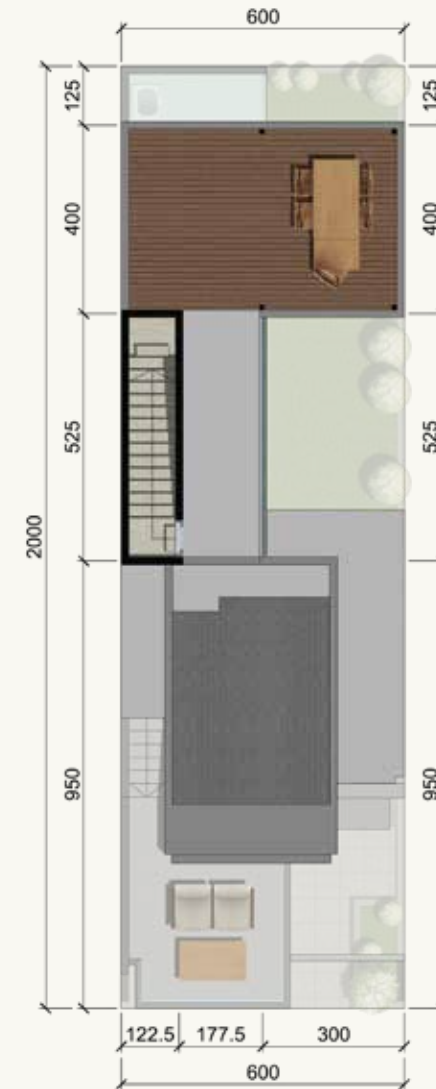

Lantai 1

Lantai 2

Tersedia untuk tambahan spesial akses tangga menuju Roof Deck.

6 x 20
LT 120 LB 217

Lantai 1

Lantai 2

Roof deck

Lantai 1

Lantai Mezzanine
(split level)

Lantai 2

Tersedia untuk tambahan spesial **material upgrade & Roof Deck**.

9 x 20
 LT 180 LB 312

Lantai 1

Lantai Mezzanine
(split level)

Lantai 2

Roof deck