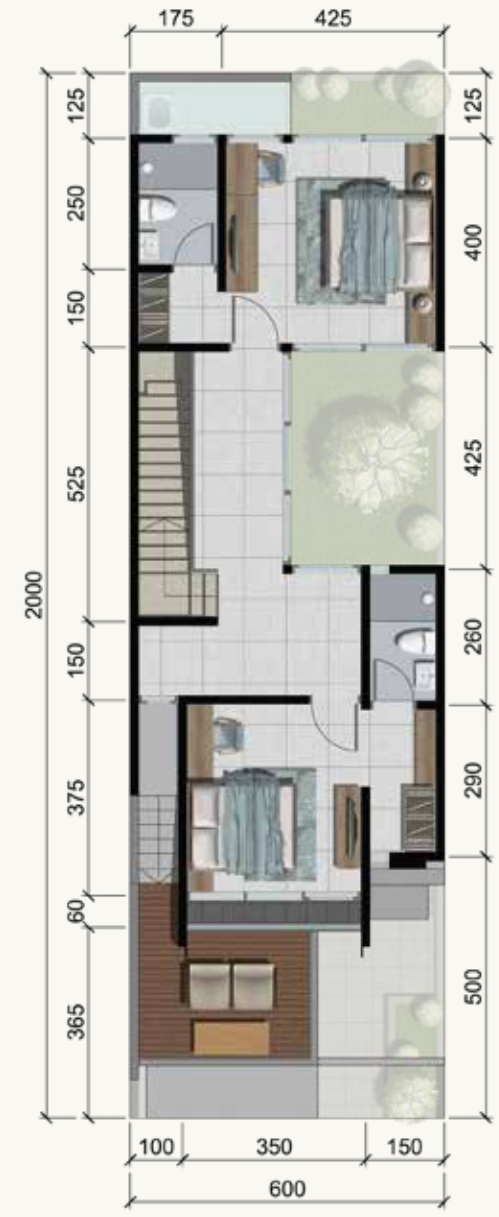

Lantai 1

Lantai 2

Tersedia untuk tambahan spesial akses tangga menuju Roof Deck.

6 x 20
LT 120 LB 217

Lantai 1

Lantai 2

Roof deck

Lantai 1

Lantai Mezzanine
(split level)

Lantai 2

Tersedia untuk tambahan spesial **material upgrade & Roof Deck**.

9 x 20
 LT 180 LB 312

Lantai 1

Lantai Mezzanine
(split level)

Lantai 2

Roof deck