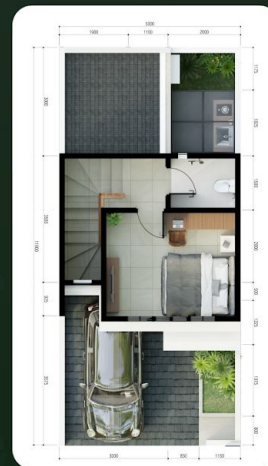

TIPE  
**GARDENIA**

1 LANTAI

**33/50**

LUAS TANAH  
**5 X 10 M**

TIPE  
**RAFFLESIA**

1 LANTAI

**38/55**

LUAS TANAH  
**5 X 11 M**

TIPE  
**TULIP**

1 LANTAI

**38/60**

LUAS TANAH  
**6 X 10 M**

TIPE  
**PEONY 2 LANTAI**

LUAS TANAH  
**5 X 11 M**

Tipe ini terdapat 2 pilihan dengan luas bangunan yang berbeda, 51/55 dengan 2 kamar tidur dan 58/55 dengan 3 kamar tidur.

LANTAI 1

2 2 1 1

LANTAI 2  
51/55

3 2 1 1

LANTAI 2  
60/55

Tipe  
**AZALEA 2 LANTAI**  
**68/60**

3 2 1 1 1

LUAS TANAH  
**5 X 12 M**

LANTAI 1

LANTAI 2

TIPE  
**MAGNOLIA 2 LANTAI**  
**91/72**

4 3 1 1 1

LUAS TANAH  
**6 X 12 M**

LANTAI 1

LANTAI 2