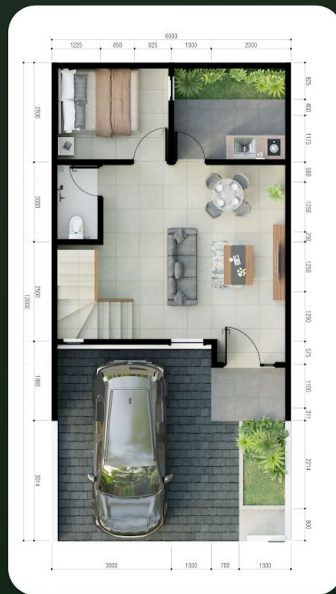

TIPE  
**GARDENIA**

1 LANTAI

**33/50**

LUAS TANAH  
**5 X 10 M**

TIPE  
**RAFFLESIA**

1 LANTAI

**38/55**

LUAS TANAH  
**5 X 11 M**

TIPE  
**TULIP**

1 LANTAI

**38/60**

LUAS TANAH  
**6 X 10 M**

TIPE  
**PEONY 2 LANTAI**

LUAS TANAH  
**5 X 11 M**

Tipe ini terdapat 2 pilihan dengan luas bangunan yang berbeda, 51/55 dengan 2 kamar tidur dan 58/55 dengan 3 kamar tidur.

LANTAI 1

2 2 1 1

LANTAI 2  
51/55

3 2 1 1

LANTAI 2  
60/55

Tipe  
**AZALEA 2 LANTAI**  
**68/60**

3 2 1 1 1

LUAS TANAH  
**5 X 12 M**

LANTAI 1

LANTAI 2

TIPE  
**MAGNOLIA 2 LANTAI**  
**91/72**

4 3 1 1 1

LUAS TANAH  
**6 X 12 M**

LANTAI 1

LANTAI 2