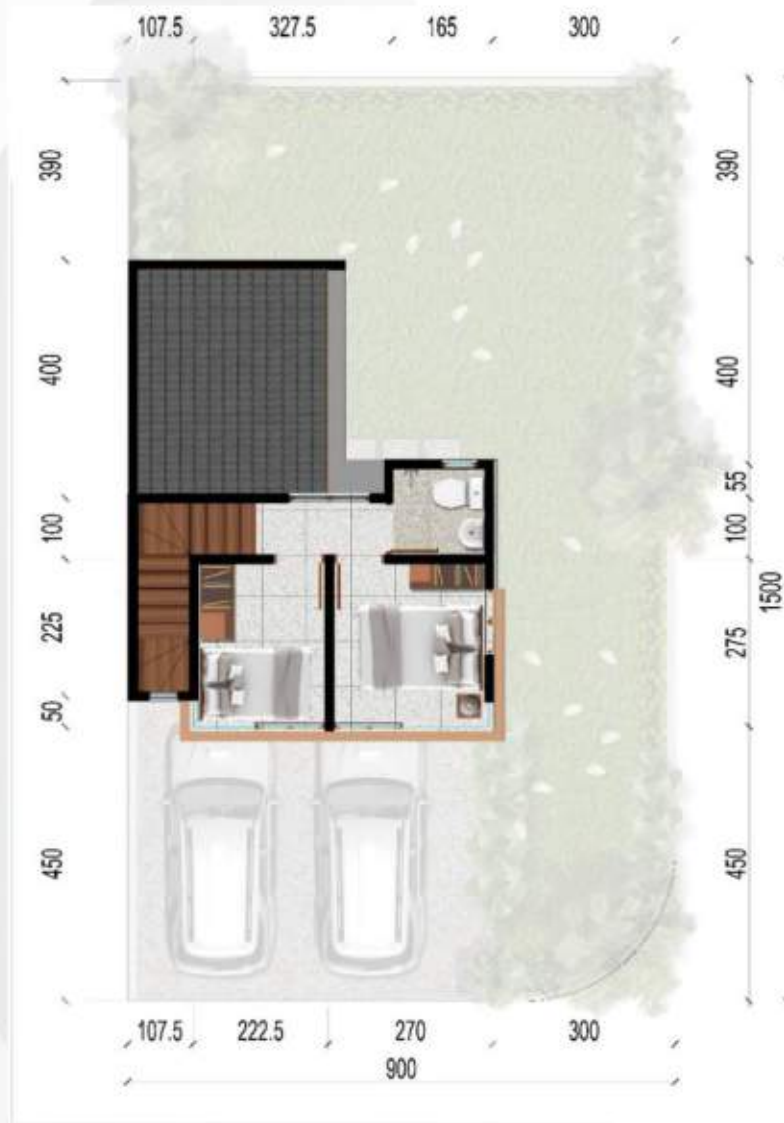

Jasper
RUMAH TYPE
44/73

Jasper⁺

RUMAH TYPE
44/90

Coral
RUMAH TYPE
53/90

Amethyst

RUMAH TYPE
HOOK
56/108

Diamond

RUMAH TYPE

HOOK

68/135