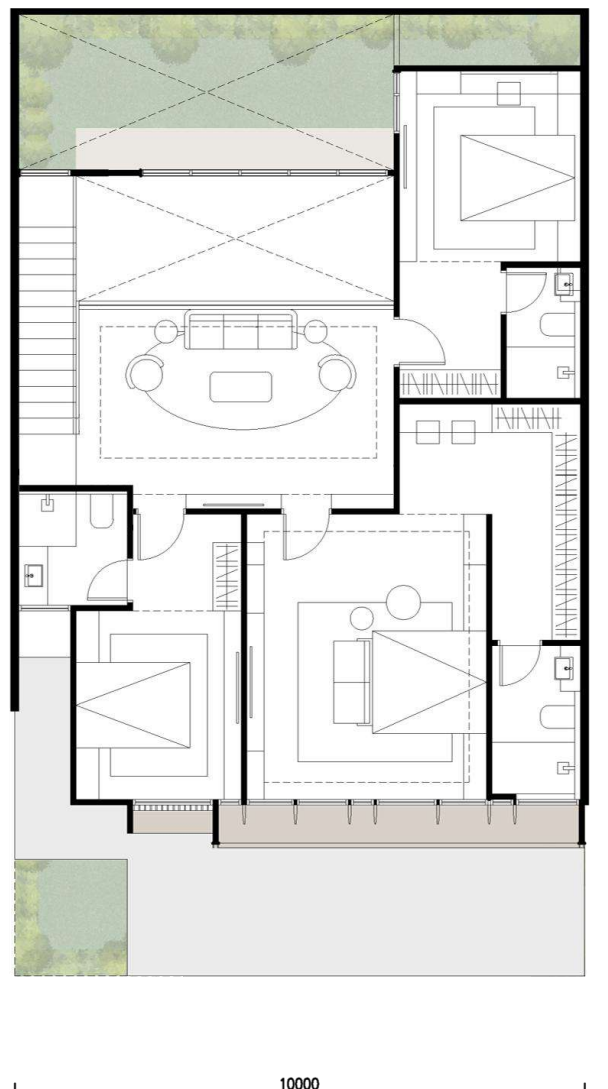

TYPE 5

ANDREA

Building size 98 sqm
 Land size 60 sqm
 Land Certificate ✓ Ready
 Permit IMB/PBG ✓ Ready

4 Bedroom

2 Living Room

3 Bathroom

Big Balcony

Ground Floor

3 Bathroom

Big Balcony

1 Maid room

Ground Floor

Second Floor

Ground Floor

Second Floor

TYPE 10 x 12 - 15

AGATHA

Building size 188 sqm
 Land size 120 sqm

Land Certificate Ready
 Permit IMB/PBG Ready

4 Bedroom 2 Living Room 1 Maid

4 Bathroom 2 Carport

Ground Floor

Second Floor

TYPE 10 x 17 - 22

AGATHANIA

Building size 240 sqm
 Land size 182 - 270 sqm

Land Certificate Ready
 Permit IMB/PBG Ready

4 Bedroom 2 Living Room 1 Maid

4+1 Bathroom 3 Carport

Catatan : Brosur ini sebagai alat bantu pemasaran berisikan informasi yang bukan sebagai keharusan. Adalah Hak dari pengembang sepenuhnya untuk merubah setiap saat yang tidak dapat diprotes / dituntut dengan dasar apapun juga.