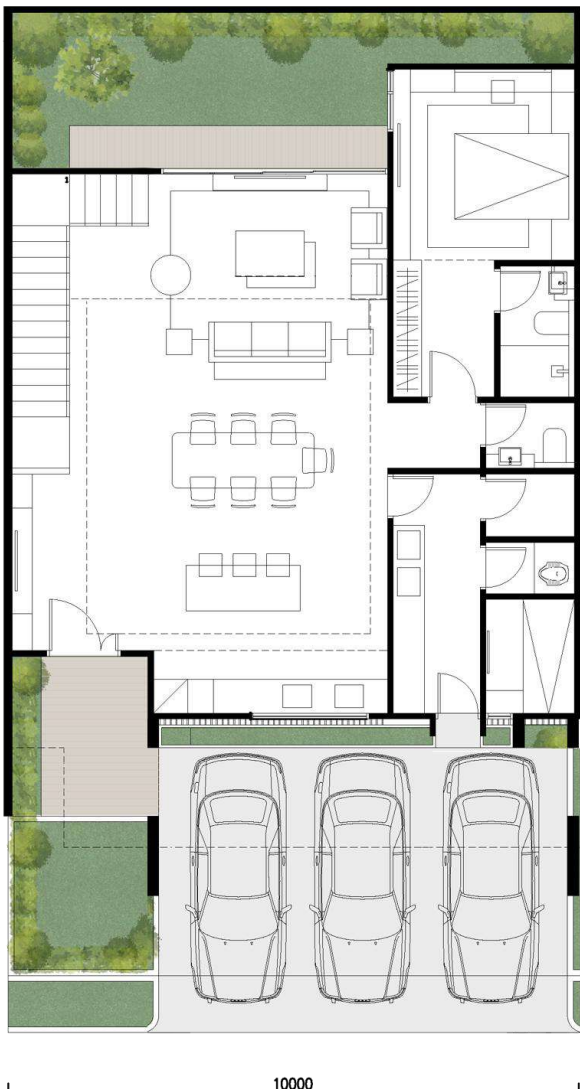

TYPE 5

ANDREA

Building size 98 sqm
 Land size 60 sqm
 Land Certificate ✓ Ready
 Permit IMB/PBG ✓ Ready

4 Bedroom

2 Living Room

3 Bathroom

Big Balcony

Ground Floor

3 Bathroom

Big Balcony

1 Maid room

Ground Floor

Second Floor

Ground Floor

Second Floor

TYPE 10 x 12 - 15

AGATHA

Building size 188 sqm
 Land size 120 sqm

Land Certificate Ready
 Permit IMB/PBG Ready

4 Bedroom 2 Living Room 1 Maid

4 Bathroom 2 Carport

Ground Floor

Second Floor

TYPE 10 x 17 - 22

AGATHANIA

Building size 240 sqm
 Land size 182 - 270 sqm

Land Certificate Ready
 Permit IMB/PBG Ready

4 Bedroom 2 Living Room 1 Maid

4+1 Bathroom 3 Carport

Catatan : Brosur ini sebagai alat bantu pemasaran berisikan informasi yang bukan sebagai keharusan. Adalah Hak dari pengembang sepenuhnya untuk merubah setiap saat yang tidak dapat diprotes / dituntut dengan dasar apapun juga.