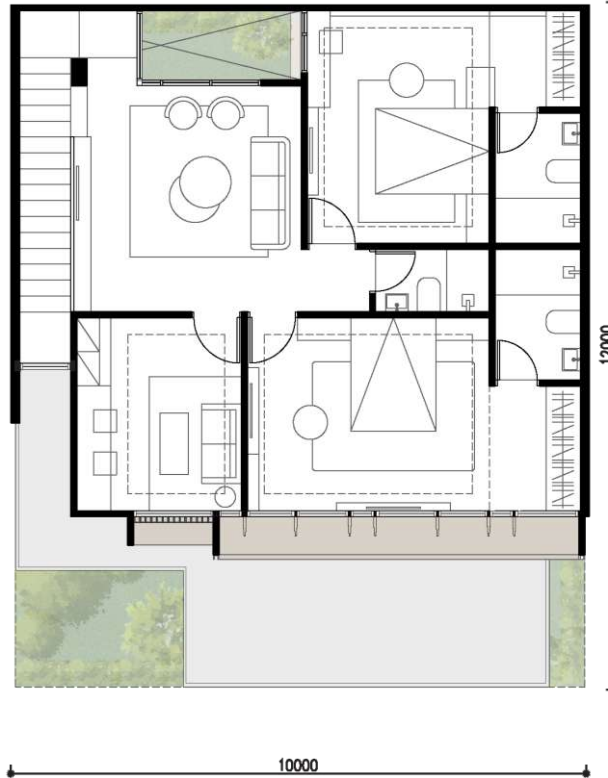

TYPE 5

ANDREA

Building size 98 sqm
 Land size 60 sqm
 Land Certificate ✓ Ready
 Permit IMB/PBG ✓ Ready

4 Bedroom

2 Living Room

3 Bathroom

Big Balcony

Ground Floor

3 Bathroom

Big Balcony

1 Maid room

Ground Floor

Second Floor

Ground Floor

Second Floor

TYPE 10 x 12 - 15

AGATHA

Building size 188 sqm
 Land size 120 sqm

Land Certificate Ready
 Permit IMB/PBG Ready

4 Bedroom 2 Living Room 1 Maid

4 Bathroom 2 Carport

Ground Floor

Second Floor

TYPE 10 x 17 - 22

AGATHANIA

Building size 240 sqm
 Land size 182 - 270 sqm

Land Certificate Ready
 Permit IMB/PBG Ready

4 Bedroom 2 Living Room 1 Maid

4+1 Bathroom 3 Carport

Catatan : Brosur ini sebagai alat bantu pemasaran berisikan informasi yang bukan sebagai keharusan. Adalah Hak dari pengembang sepenuhnya untuk merubah setiap saat yang tidak dapat diprotes / dituntut dengan dasar apapun juga.